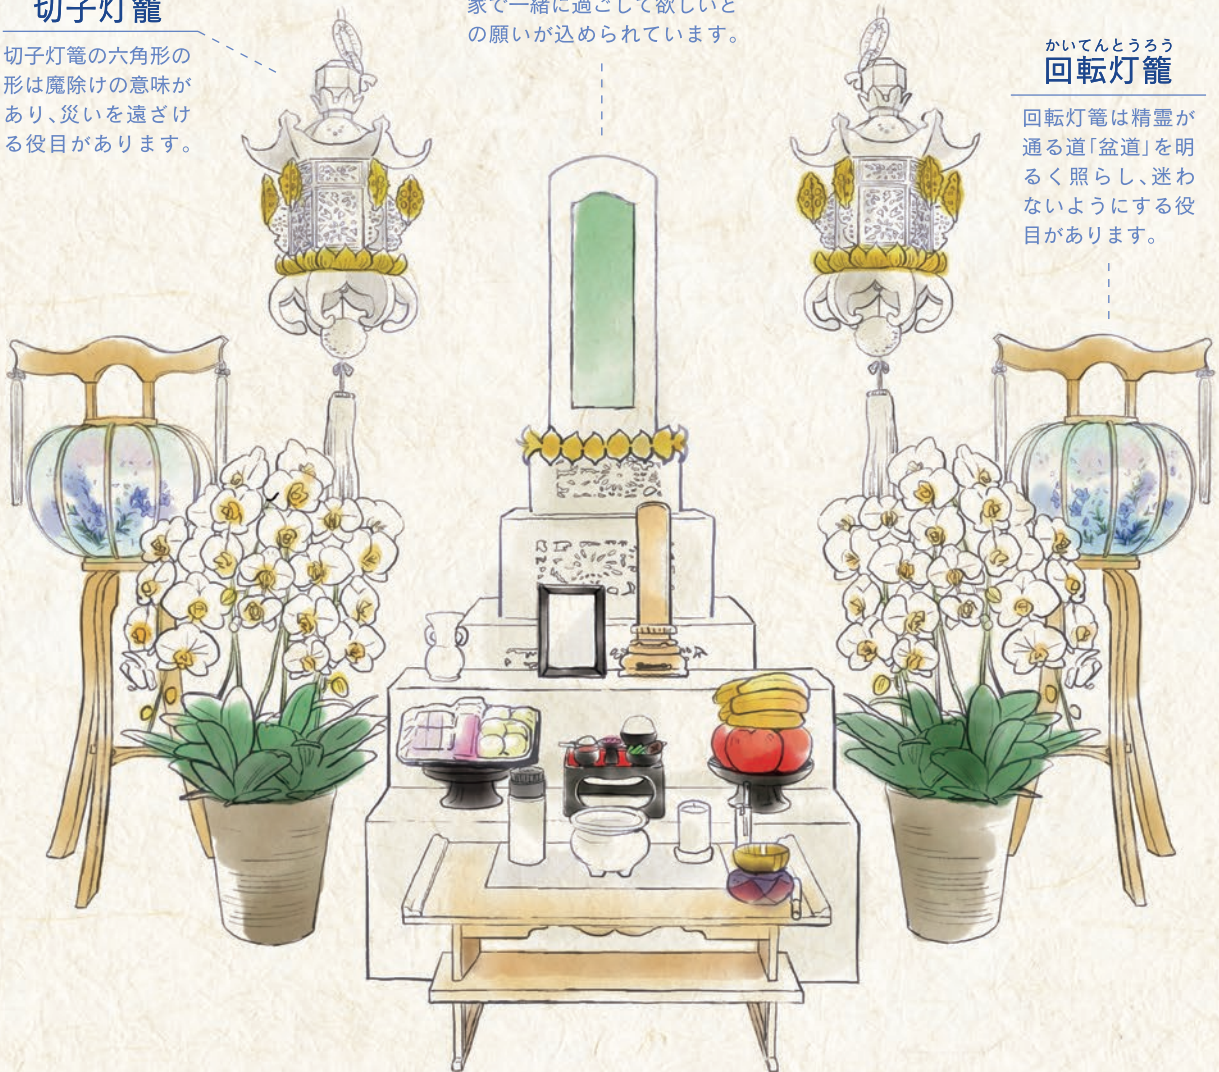

2026年版

初盆・初精霊用品のご案内

ご先祖様や故人様があの世から帰って来られるお盆。

紀南地方では主に8月7日から8月15日や16日までがお盆の期間とされています。

故人様が初めて迎えるお盆(初盆)は、

ご先祖様のお仏壇とは別に祭壇を作り手厚くおまつりします。

また、故人様の霊が迷うことなく帰って来られるよう

清浄無垢を表す白木で作られた灯籠をお供えし、白提灯を吊るします。

命のつながりを感じながら大切に過ごすひととき。

感謝と供養の気持ちを込めて提灯にそっと灯をともし、お迎えしましょう。

ご先祖様をお迎えする
やさしい灯り

初盆のお祭り

せきひとうろう 石碑灯籠

お墓を象った、紙製の灯籠。
初盆の間、戻ってくる精霊に
家で一緒に過ごして欲しいと
の願いが込められています。

きりことうろう 切子灯籠

切子灯籠の六角形の
形は魔除けの意味が
あり、災いを遠ざけ
る役目があります。

かいてんとうろう 回転灯籠

回転灯籠は精霊が
通る道「盆道」を明
るく照らし、迷わ
ないようにする役
目があります。

祭壇

紙祭壇、もしくは机に白布をかけてご用意下さい

お写真・白木の位牌・しきみ・色花
御霊供膳・お菓子・野菜や果物
アルミ箔・香炉・ロウソク・お鈴・線香・マッチ・火消壺

祭壇用品

フリーズドライの仏膳惣菜セット
「ご先祖さま」
税込価格 ¥600

御霊供膳(椀・箸付) 5.5号
税込価格 ¥4,360