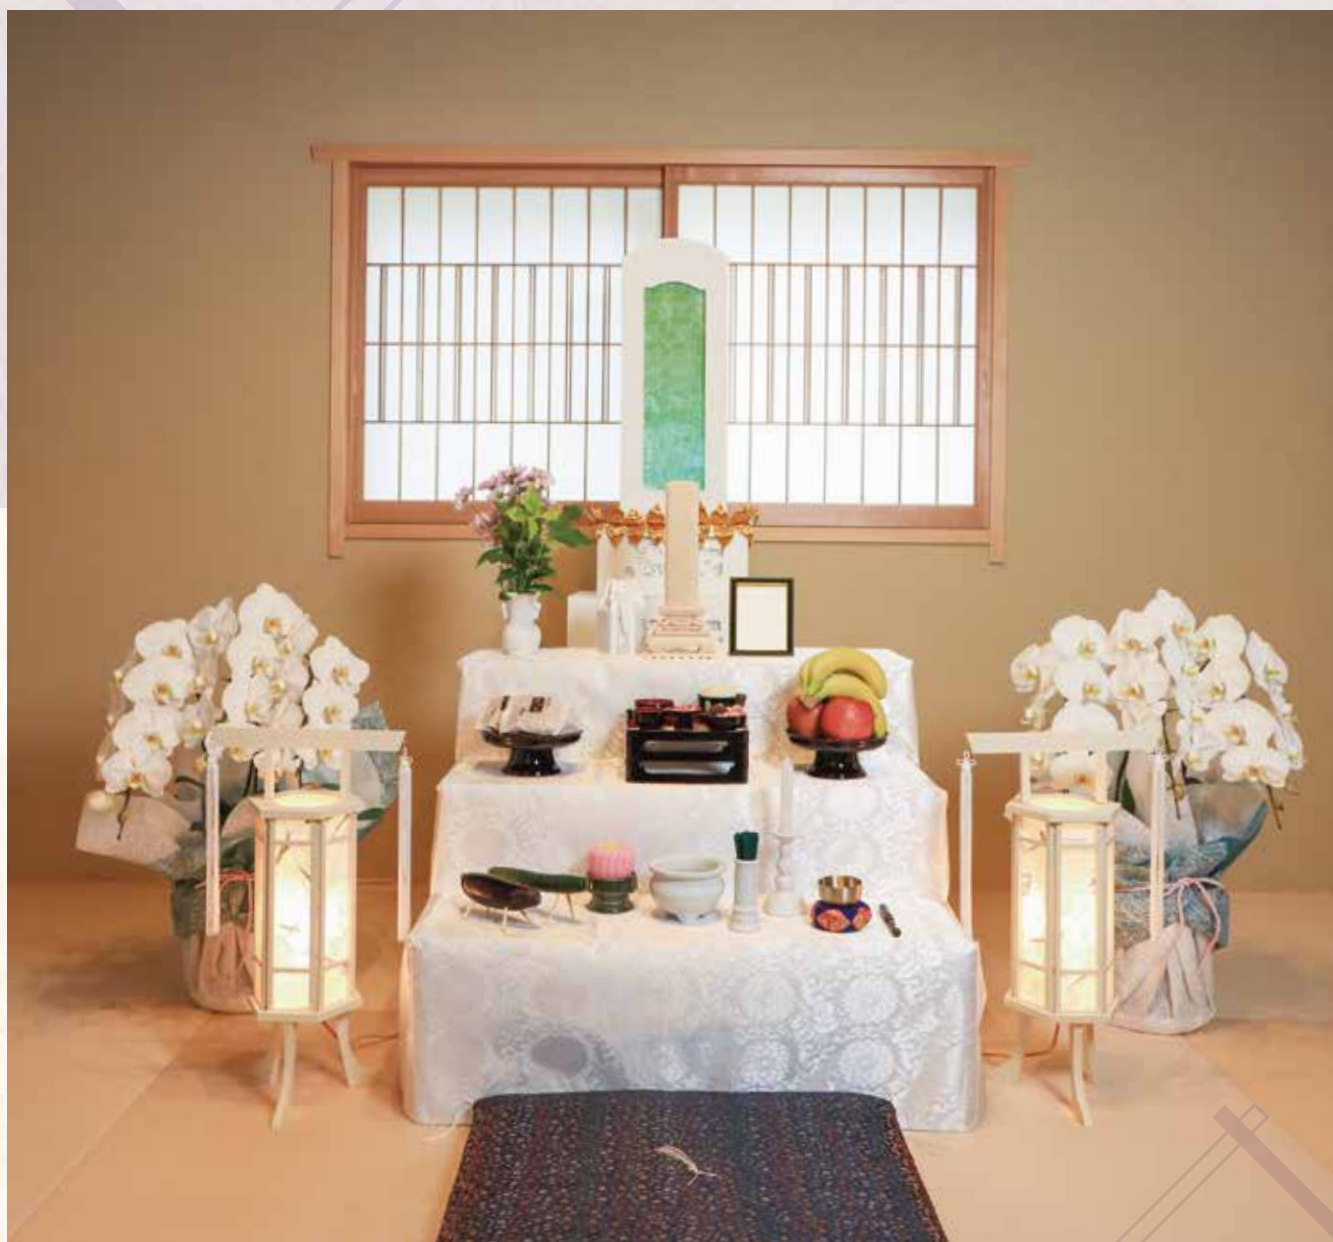

初盆祭壇セット なごみ