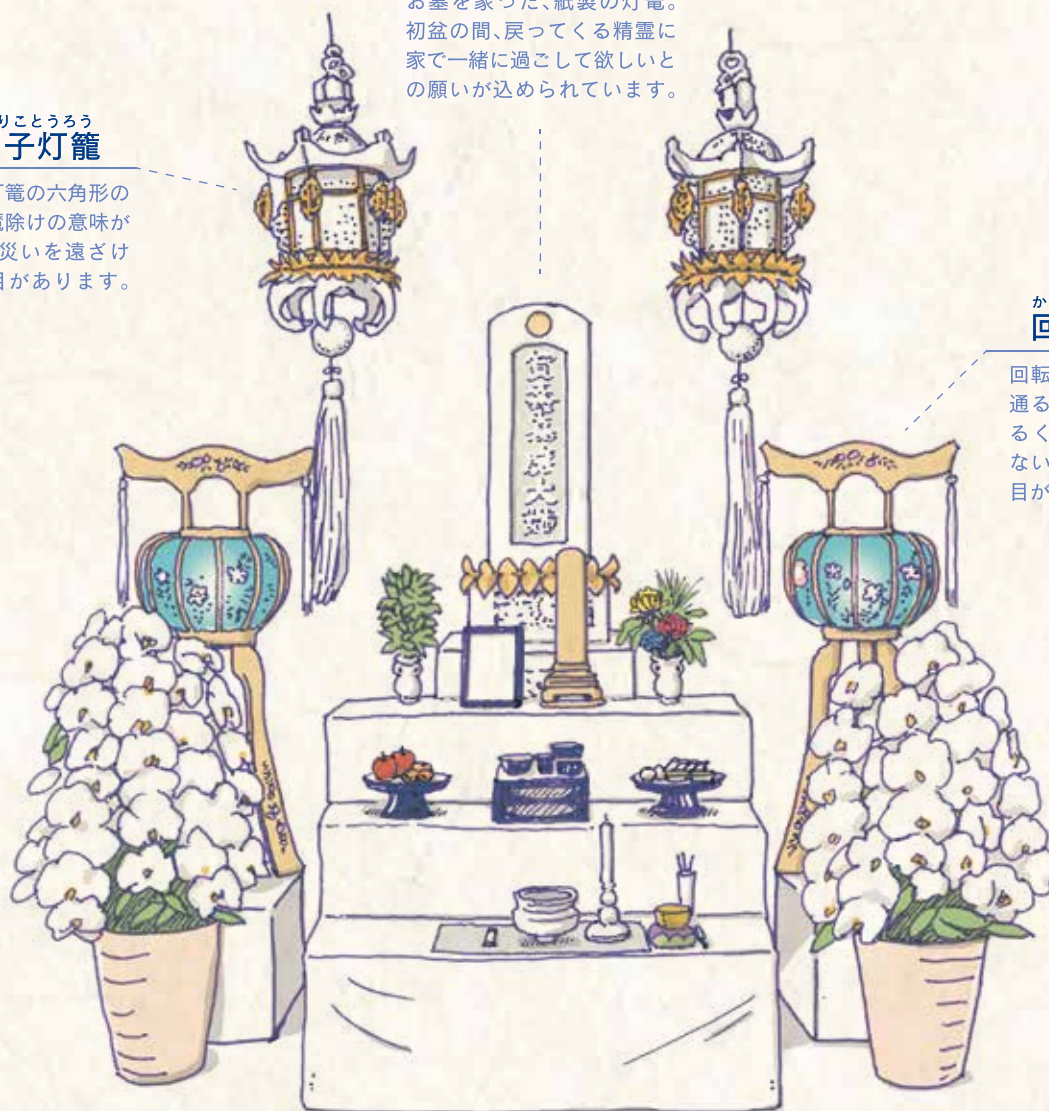

初盆のお祭り

せきひとつろう 石碑灯籠

お墓を象った、紙製の灯籠。
初盆の間、戻ってくる精霊に
家で一緒に過ごして欲しいと
の願いが込められています。

きりことうろう 切子灯籠

切子灯籠の六角形の
形は魔除けの意味が
あり、災いを遠ざけ
る役目があります。

かいてんとうろう 回転灯籠

回転灯籠は精霊が
通る道「盆道」を明
るく照らし、迷わ
ないようにする役
目があります。

祭壇

紙祭壇、もしくは机に白布をかけてご用意下さい

お写真・白木の位牌・しきみ・色花
御霊供膳・お菓子・野菜や果物
アルミ箔・香炉・ロウソク・お鈴・線香・マッチ・火消壺